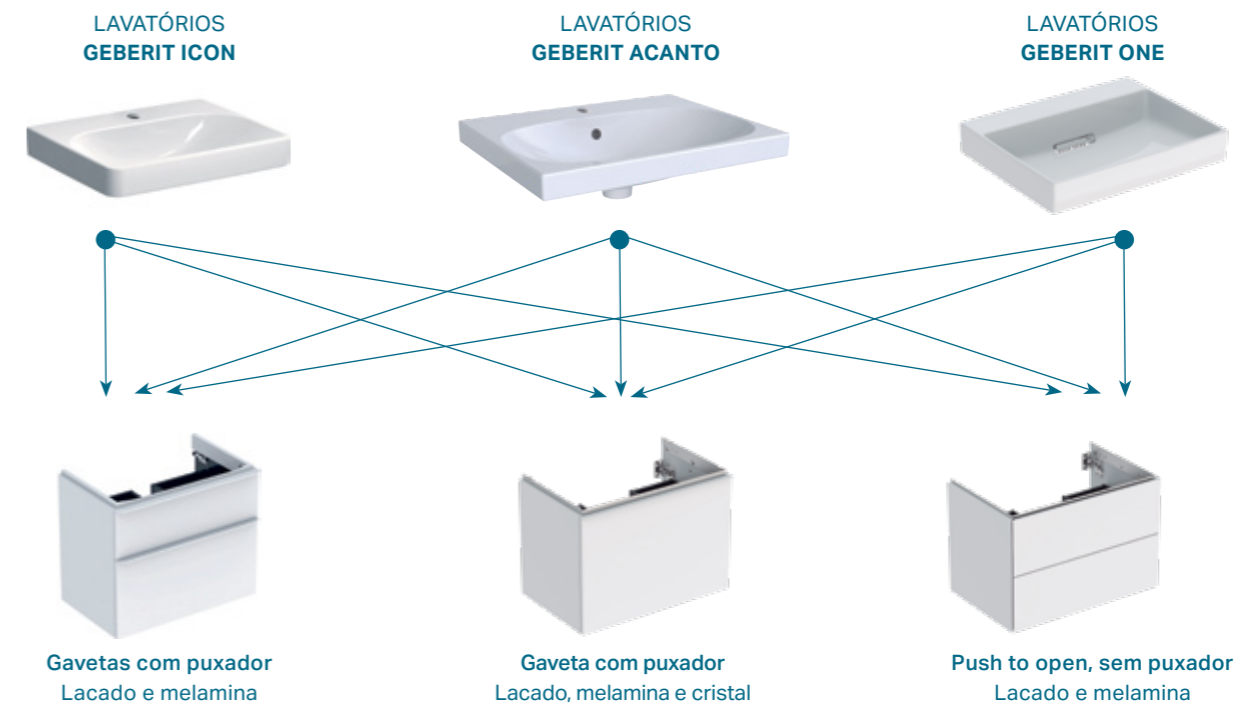

ESTRUTURAS PARA BIDÉS SUSPENSOS

ESTRUTURA GEBERIT KOMBIFIX PARA BIDÉ

457.608.00.5
115,25 €

ESTRUTURA GEBERIT DUOFIX PARA BIDÉ

112 cm	98 cm	82 cm
111.512.00.2 214,00 €	111.535.00.1 253,75 €	111.537.00.2 214,00 €

Acessórios necessários

Pater de ligação	611.297.00.1 11,00 €	
Profundidade 9-11 cm		111.013.00.1 18,00 €
Profundidade 13-20 cm (não é necessário em paredes ligeiras)		111.815.00.1 22,15 €
Placa de proteção acústica	156.050.00.1 10,00 €	

↑ Lavatório Geberit Acanto e móvel Geberit ONE

GAMA DE LAVATÓRIOS E MÓVEIS GEBERIT MIX & MATCH

A Geberit oferece agora uma gama completa de diferentes opções para adaptar a área do lavatório às preferências pessoais dos clientes, tanto em termos de design como de funcionalidade. Com Mix & Match, os móveis de casa de banho, os lavatórios, os espelhos e os acessórios podem agora ser combinados modularmente em diferentes séries.

A gama de lavatórios Mix & Match inclui móveis de casa de banho e lavatórios das séries de casa de banho Geberit ONE, Acanto e iCon, todos perfeitamente harmonizados de uma série para a outra.

↑ Lavatório e móvel Geberit iCon