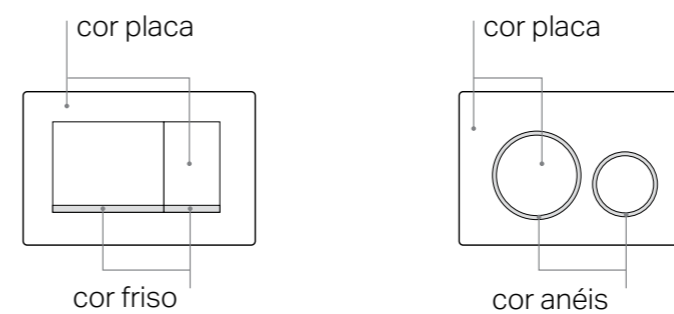

SIGMA40 ROUND - 115.628.XX*.1

NOVO

Material: aço inox ou vidro Dimensões: 246 mm x 152 mm					
	cor placa *14 preto mate anti-dedadas	cor placa *FW aço inox escovado	cor placa *JK vidro lava	cor placa *JL vidro cinzento areia	cor placa *JT branco mate anti-dedadas
	248,90 €	248,90 €	190,65 €	190,65 €	248,90 €
	cor placa *QB ouro rosa	cor placa *QD preto cromado	cor placa *QF latão	cor placa *SI vidro branco	cor placa *SJ vidro preto
	343,40 €	343,40 €	343,40 €	190,65 €	190,65 €

SIGMA40 SQUARE - 115.629.XX*.1

NOVO

Material: aço inox ou vidro Dimensões: 246 mm x 152 mm					
	cor placa *14 preto mate anti-dedadas	cor placa *FW aço inox escovado	cor placa *JK vidro lava	cor placa *JL vidro cinzento areia	cor placa *JT branco mate anti-dedadas
	267,05 €	267,05 €	208,85 €	208,85 €	267,05 €
	cor placa *QB ouro rosa	cor placa *QD preto cromado	cor placa *QF latão	cor placa *SI vidro branco	cor placa *SJ vidro preto
	361,60 €	361,60 €	361,60 €	208,85 €	208,85 €

Nota: As novas placas de descarga Sigma01 square e Sigma40 estarão disponíveis a partir de abril de 2025.