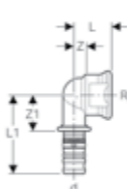

JOELHO ADAPTADOR 90° GEBERIT MEPLA COM ROSCA FÊMEA, BRONZE

Referência	Dimensão	Descrição	PVP (€)	UMV
601.257.00.5	16 x 3/4"	Adaptador de transição 90° Geberit Mepla com rosca fêmea: d=16mm, Rp=3/4"	13,95 €	10
603.258.00.5	26 x 1"	Adaptador de transição 90° Geberit Mepla com rosca fêmea: d=26mm Rp1"	27,95 €	5
604.258.00.5	32 x 1"	Adaptador de transição 90° Geberit Mepla com rosca fêmea: d=32mm Rp1"	37,70 €	5
605.259.00.5	40 x 1 1/4"	Adaptador de transição 90° Geberit Mepla com rosca fêmea: d=40mm, Rp=1 1/4"	47,30 €	2
606.256.00.5	50 x 1 1/2"	Adaptador de transição 90° Geberit Mepla com rosca fêmea: d=50mm, Rp=1 1/2"	67,30 €	2
607.256.00.5	63 x 2"	Adaptador de transição 90° Geberit Mepla com rosca fêmea: d=63mm, Rp=2"	143,65 €	1

d = Diâmetro exterior PVP = Preço unitário recomendado de venda ao público (Sem IVA incluído) UMV = Unidade Mínima de Venda