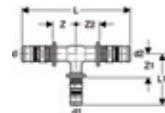

d = Diâmetro exterior PVP = Preço unitário recomendado de venda ao público (Sem IVA incluído) UMV = Unidade Mínima de Venda

TÊ DE REDUÇÃO GEBERIT MEPLA

Referência	Dimensão	Descrição	PVP (€)	UMV
628.320.00.5	75/32/75	Tê de redução Geberit Mepla: d=75mm, d1=32mm, d2=75mm	147,10 €	1
628.321.00.5	75/40/75	Tê de redução Geberit Mepla: d=75mm, d1=40mm, d2=75mm	147,10 €	1
628.322.00.5	75/50/75	Tê de redução Geberit Mepla: d=75mm, d1=50mm, d2=75mm	147,10 €	1
628.323.00.5	75/63/75	Tê de redução Geberit Mepla: d=75mm, d1=63mm, d2=75mm	147,10 €	1