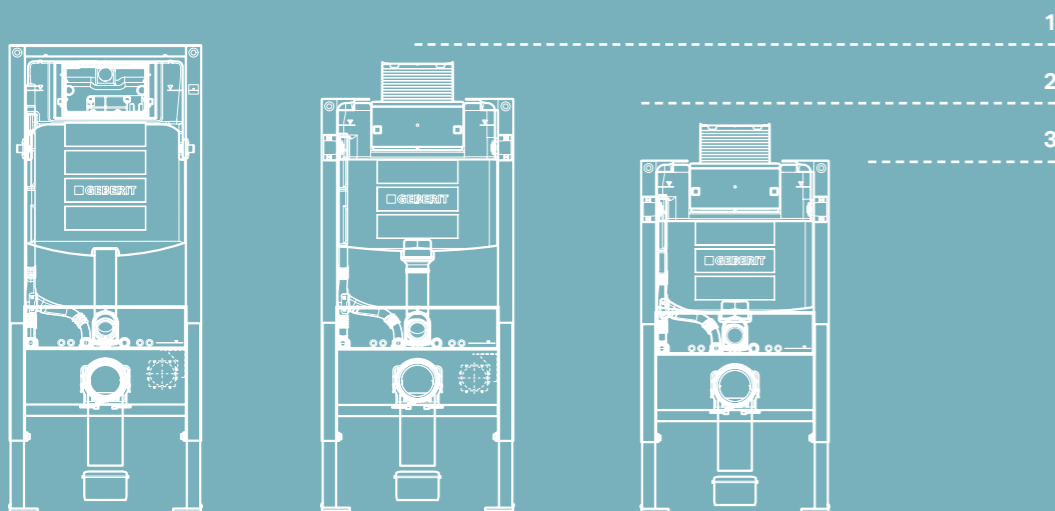

AUTOCLISMOS DE INTERIOR GEBERIT

TECNOLOGIA SUÍÇA DETRÁS DA PAREDE

A tecnologia de descarga da Geberit - o número um na Europa em tecnologia para a casa de banho - assegura um consumo sustentável e a conservação dos recursos.

A tecnologia de descarga Geberit poupa água através de baixos volumes de descarga, com um elevado nível de fiabilidade e com 10 anos de garantia e uma disponibilidade das peças de substituição durante 50 anos, em todas as partes mecânicas substituíveis dos autoclismos de interior e das placas de descarga. Os autoclismos de interior Geberit Sigma e Omega apresentam diferentes alturas de construção para cada tipo de altura da casa de banho. Estão também preparados para ligação elétrica,

possibilitando qualquer alteração no futuro: sanitas bidé com sistema de extração de odores, placas de descarga sem contacto e outros dispositivos poderão ser instalados imediatamente com o mínimo de esforço. Além disso, os principais autoclismos de interior da Geberit estão equipados com um tubo de drenagem em PVC para uma fácil ligação ao sistema de drenagem existente. Para além disto, a grande variedade de placas de descarga ajudará a encontrar a solução perfeita "à frente da parede" para obter a casa de banho dos seus sonhos.

www.geberit.pt/autoclismosdeinterior

AUTOCLISMOS DE INTERIOR GEBERIT PARA SANITAS

↑ Autoclismo de interior Geberit Sigma e Omega

↑ Autoclismo de interior Geberit Omega

↑ Autoclismo de interior Geberit Omega

- 1 Altura de instalação 112 cm.
- 2 Altura de instalação 98 cm.
- 3 Altura de instalação 82 cm.

- Número um na Europa em tecnologia para a casa de banho
- 60 anos de experiência em autoclismos de interior
- Mais de 70 milhões de autoclismos instalados
- 10 anos de garantia
- Garantia de disponibilidade das peças de substituição durante pelo menos 50 anos*
- Poupança de água
- Estrutura em aço inox concebida para suportar todo o peso da sanita e do utilizador
- Vasta gama de modelos, funções e opções de instalação
- Eliminação de odores
- Preparada para ligações de eletricidade
- Altura regulável
- À prova de fugas
- A sanita suspensa proporciona à casa de banho um estilo moderno e inovador
- A eliminação do autoclismo visível na parede permite ganhar espaço e transmite uma sensação de amplitude na casa de banho
- Os nossos autoclismos são os mais silenciosos do mercado graças aos seus mecanismos de última geração. Além disso, ao estarem embutidos na parede, reduzimos ainda mais o ruído do enchimento do autoclismo
- Os autoclismos de interior com sanitas suspensas Geberit conseguem acabamentos lisos, sem cantos, nem obstáculos e a casa de banho é muito mais fácil de limpar
- Autoclismos de 4 e 2 litros regulados pela fábrica estão disponíveis para grandes projectos que pretendem poupar o máximo de água sem mais manipulações. Pergunte por eles.