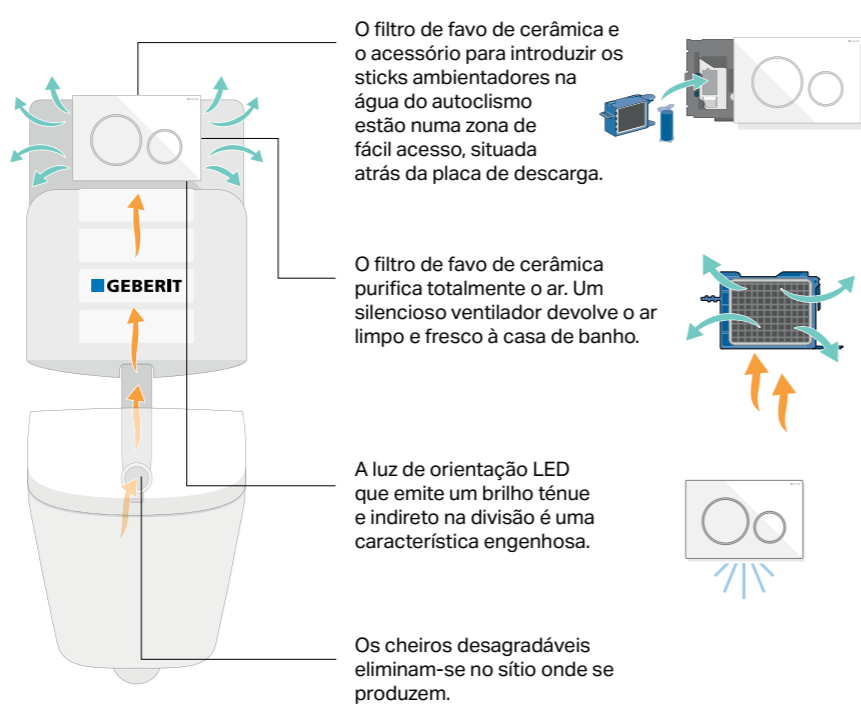

Sanita e bidé ao chão Geberit iCon

GEBERIT DUOFRESH MELHOR SEM ODORES

OS ODORES DESAGRADÁVEIS NA CASA DE BANHO SÃO COISA DO PASSADO

O que já existe na cozinha há muito tempo, é agora também aplicado nas casas de banho: um sistema de eliminação de odores eficaz. As soluções tradicionais como abrir janelas no inverno, acender velas e utilizar sprays perfumados apenas escondem os maus cheiros, não os eliminam! O módulo Geberit DuoFresh elimina os maus odores diretamente na sanita. Graças ao sensor de proximidade, o sistema de eliminação de odores é ligado automaticamente quando alguém se senta na sanita. O ar é limpo a través de um filtro de favo de cerâmica e o ar limpo retorna à casa de banho. A luz de orientação LED embutida e a inserção do bloco de higiene oferecem um benefício adicional. O módulo Geberit DuoFresh é compatível com qualquer autoclismo de interior Sigma e com quase todas as placas de descarga da série Sigma.

MÓDULO GEBERIT DUOFRESH

VER VÍDEO
DE INSTALAÇÃO
E MANUTENÇÃO

MÓDULO GEBERIT DUOFRESH

O filtro de favo de cerâmica é facilmente acessível através da placa de descarga

Luz LED de orientação noturna para não incomodar quem está a dormir quando se vai à casa de banho durante a noite.

Sensor de proximidade que ativa automaticamente o sistema de eliminação de odores ao detetar um utilizador na sanita.

A intensidade da luz e o tempo de funcionamento podem regular-se a gosto, mesmo através do smartphone com a App Geberit Home.