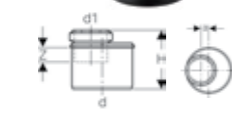

REDUÇÃO EXCÊNTRICA CURTA SILENT-PP

Referência	Descrição	PVP (€)	UMV
390.373.14.1	Redução excêntrica Geberit Silent-PP, curta: d=75mm, d1=50mm	4,80 €	10
390.474.14.1	Redução excêntrica Geberit Silent-PP, curta: d=90mm, d1=50mm	6,50 €	10
390.475.14.1	Redução excêntrica Geberit Silent-PP, curta: d=90mm, d1=75mm	9,55 €	10
390.575.14.1	Redução excêntrica Geberit Silent-PP, curta: d=110mm, d1=50mm	6,60 €	10
390.576.14.1	Redução excêntrica Geberit Silent-PP, curta: d=110mm, d1=75mm	7,25 €	10
390.577.14.1	Redução excêntrica Geberit Silent-PP, curta: d=110mm, d1=90mm	8,35 €	10

d = Diâmetro exterior PVP = Preço unitário recomendado de venda ao público (Sem IVA incluído) UMV = Unidade Mínima de Venda