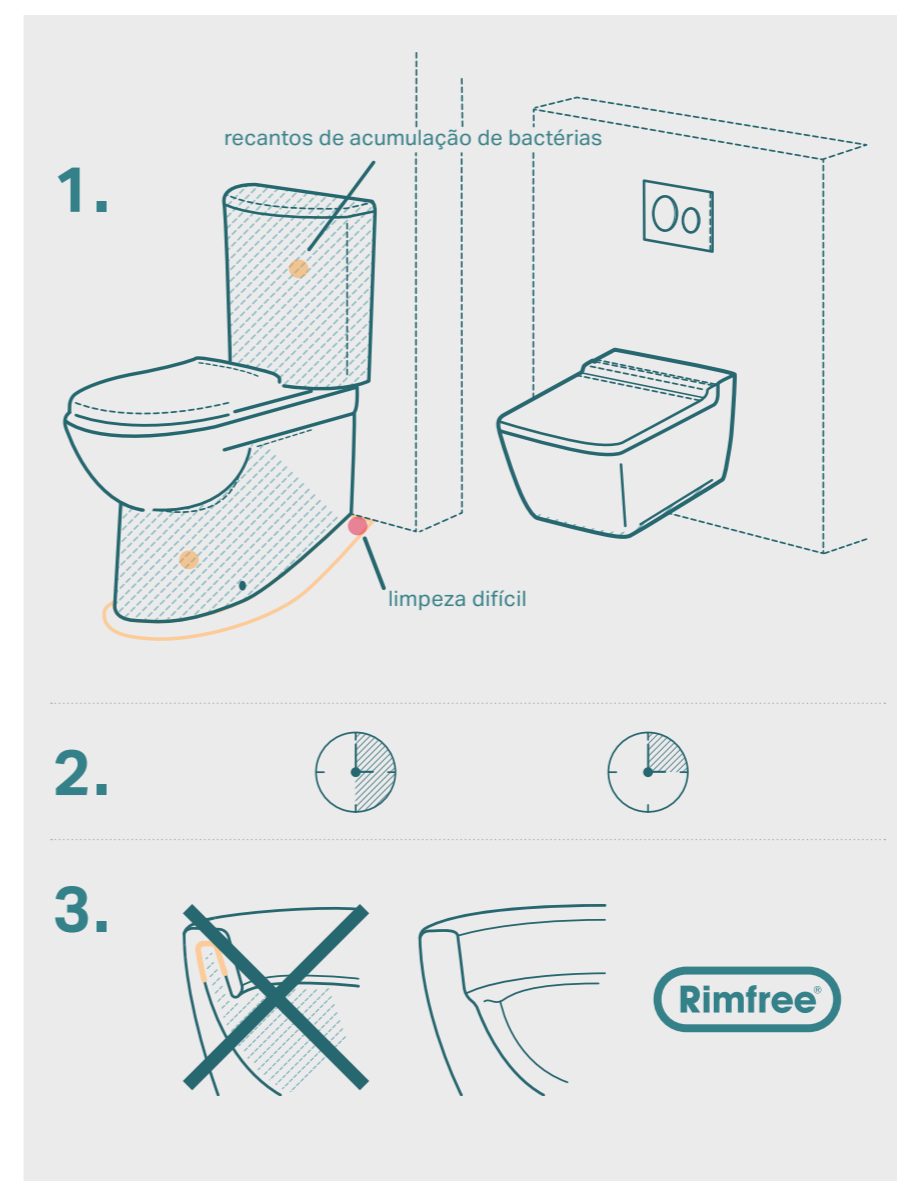

As sanitas Geberit Rimfree®, desenhadas sem aro nem rebordos no interior, fazem da casa de banho um lugar ainda mais higiénico.

POUPA TEMPO

Como a solução suspensa se limpa com tanta facilidade, poupa muito tempo. Um fator importante não só para os hotéis.

MELHOR EM POUPANÇA

O tempo é dinheiro, por isso, ao não precisar de tanto tempo para limpar, já se está a poupar.

RAZÕES PARA ESCOLHER A SANITA SUSPENSA

POUPAR ESPAÇO É GANHAR EM CONFORTO

Poupar espaço não só é crucial para dar à sua casa de banho um toque moderno, mas também para melhorar o seu conforto. Se retira o autoclismo de exterior e suspende a sanita, não só poupa centímetros na casa de banho, também ganha uma sensação de espaço ao eliminar elementos da casa de banho que, de outra forma, estariam visíveis. Tanto se a casa de banho for pequena como se não for, ter mais espaço na casa de banho ajuda a movimentarmo-nos de forma mais cómoda na divisão e a ter mais sensação de bem-estar.

+28%

SANITAS SUSPENSAS FÁCIL DE LIMPAR

1 Limpar uma sanita suspensa é muito mais fácil e requer menos tempo do que limpar uma sanita ao chão. As razões são óbvias: na sanita de chão há muito mais para limpar, a superfície é muito maior, os cantos onde a sujidade e as bactérias podem aderir são mais numerosas e há partes que, em geral, não se limpam ou que simplesmente são difíceis de chegar.

Habitualmente, a sanita é colocada em lugares pequenos e/ou instala-se ao lado de uma parede ou de um lavatório. Isso significa que temos de nos baixar para chegar aos cantos mais afastados. É evidente que também existe esse problema com uma solução suspensa, mas o esforço que requer é muito menor.