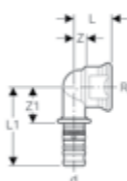

JOELHO ADAPTADOR 90° GEBERIT MEPLA COM ROSCA FÊMEA, LATÃO

Referência	Dimensão	Descrição	PVP (€)	UMV
611.256.00.5	16 x 1/2"	Joelho adaptador 90° Geberit Mepla com rosca fêmea: d=16mm, Rp=1/2"	11,50 €	10
612.256.00.5	20 x 1/2"	Joelho adaptador 90° Geberit Mepla com rosca fêmea: d=20mm, Rp=1/2"	12,40 €	10
612.257.00.5	20 x 3/4"	Joelho adaptador 90° Geberit Mepla com rosca fêmea: d=20mm, Rp=3/4"	12,70 €	10
613.257.00.5	26 x 3/4"	Joelho adaptador 90° Geberit Mepla com rosca fêmea: d=26mm, Rp=3/4"	17,70 €	5
614.258.00.5	32 x 1"	Joelho adaptador 90° Geberit Mepla com rosca fêmea: d=32mm, Rp=1"	25,20 €	5

d = Diâmetro exterior PVP = Preço unitário recomendado de venda ao público (Sem IVA incluído) UMV = Unidade Mínima de Venda