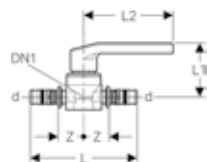

VÁLVULA DE CORTE ESFÉRICA GEBERIT MEPLA COM MANÍPULO

Referência	Dimensão	Descrição	PVP (€)	UMV
611.061.00.2	16	Válvula de corte esférica Geberit Mepla com manípulo	33,20 €	10
612.061.00.2	20	Válvula de corte esférica Geberit Mepla com manípulo	33,50 €	10
613.061.00.2	26	Válvula de corte esférica Geberit Mepla com manípulo	35,05 €	10
614.061.00.2	32	Válvula de corte esférica Geberit Mepla com manípulo	46,60 €	10
615.061.00.2	40	Válvula de corte esférica Geberit Mepla com manípulo	88,35 €	1
616.061.00.2	50	Válvula de corte esférica Geberit Mepla com manípulo	132,60 €	1