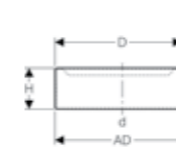

MANDÍBULA DE RETENÇÃO GEBERIT

Referência	Descrição	PVP (€)	UMV
390.008.14.1	Mandíbula de retenção Geberit: d=32mm	9,85 €	1
390.108.14.1	Mandíbula de retenção Geberit: d=40mm	10,80 €	1
390.203.14.1	Mandíbula de retenção Geberit: d=50mm	11,30 €	1
390.308.14.1	Mandíbula de retenção Geberit: d=75mm	12,20 €	1
390.408.14.1	Mandíbula de retenção Geberit: d=90mm	13,50 €	1
390.508.14.1	Mandíbula de retenção Geberit: d=110mm	14,15 €	1
390.608.14.1	Mandíbula de retenção Geberit: d=125mm	16,35 €	1
390.708.14.1	Mandíbula de retenção Geberit: d=160mm	21,75 €	1

d = Diâmetro exterior PVP = Preço unitário recomendado de venda ao público (Sem IVA incluído) UMV = Unidade Mínima de Venda