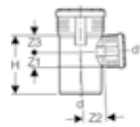

FORQUILHA COM REDUÇÃO 87,5 ° SILENT-PP

Referência	Descrição	PVP (€)	UMV
390.247.14.1	Forquilha 87,5° Geberit Silent-PP: d=50mm, d1=40mm	6,60 €	10
390.347.14.1	Forquilha 87,5° Geberit Silent-PP: d=75mm, d1=40mm	8,75 €	5
390.348.14.1	Forquilha 87,5° Geberit Silent-PP: d=75mm, d1=50mm	8,75 €	5
390.448.14.1	Forquilha 87,5° Geberit Silent-PP: d=90mm, d1=50mm	13,10 €	10
390.449.14.1	Forquilha 87,5° Geberit Silent-PP: d=90mm, d1=75mm	13,40 €	10
390.547.14.1	Forquilha 87,5° Geberit Silent-PP: d=110mm, d1=40mm	14,25 €	5
390.548.14.1	Forquilha 87,5° Geberit Silent-PP: d=110mm, d1=50mm	14,25 €	5
390.549.14.1	Forquilha 87,5° Geberit Silent-PP: d=110mm, d1=75mm	14,55 €	5
390.554.14.1	Forquilha com entrada em curva 87,5° Geberit Silent-PP: d=110mm, d1=90mm	14,55 €	10
390.650.14.1	Forquilha 87,5° Geberit Silent-PP: d=125mm, d1=90mm	33,20 €	10
390.651.14.1	Forquilha 87,5° Geberit Silent-PP: d=125mm, d1=110mm	33,20 €	10
390.751.14.1	Forquilha 87,5° Geberit Silent-PP: d=160mm, d1=110mm	50,65 €	5
390.752.14.1	Forquilha 87,5° Geberit Silent-PP: d=160mm, d1=125mm	114,40 €	5

d = Diâmetro exterior PVP = Preço unitário recomendado de venda ao público (Sem IVA incluído) UMV = Unidade Mínima de Venda