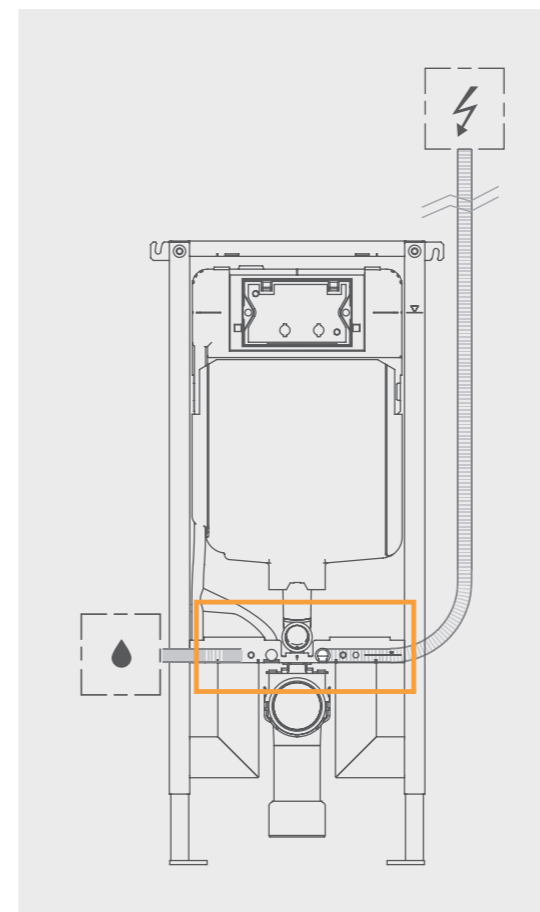

VÍDEO
INSTALAÇÃO
TUMA

Geberit AquaClean combina conforto, design e durabilidade com qualidade Geberit para gerar soluções estéticas e inovadoras para a casa de banho. Descubra agora as sanitas bidé que limpam o utilizador só com água.

INSTALAÇÃO FÁCIL

Só precisa de um ponto de água e uma tomada de corrente elétrica.