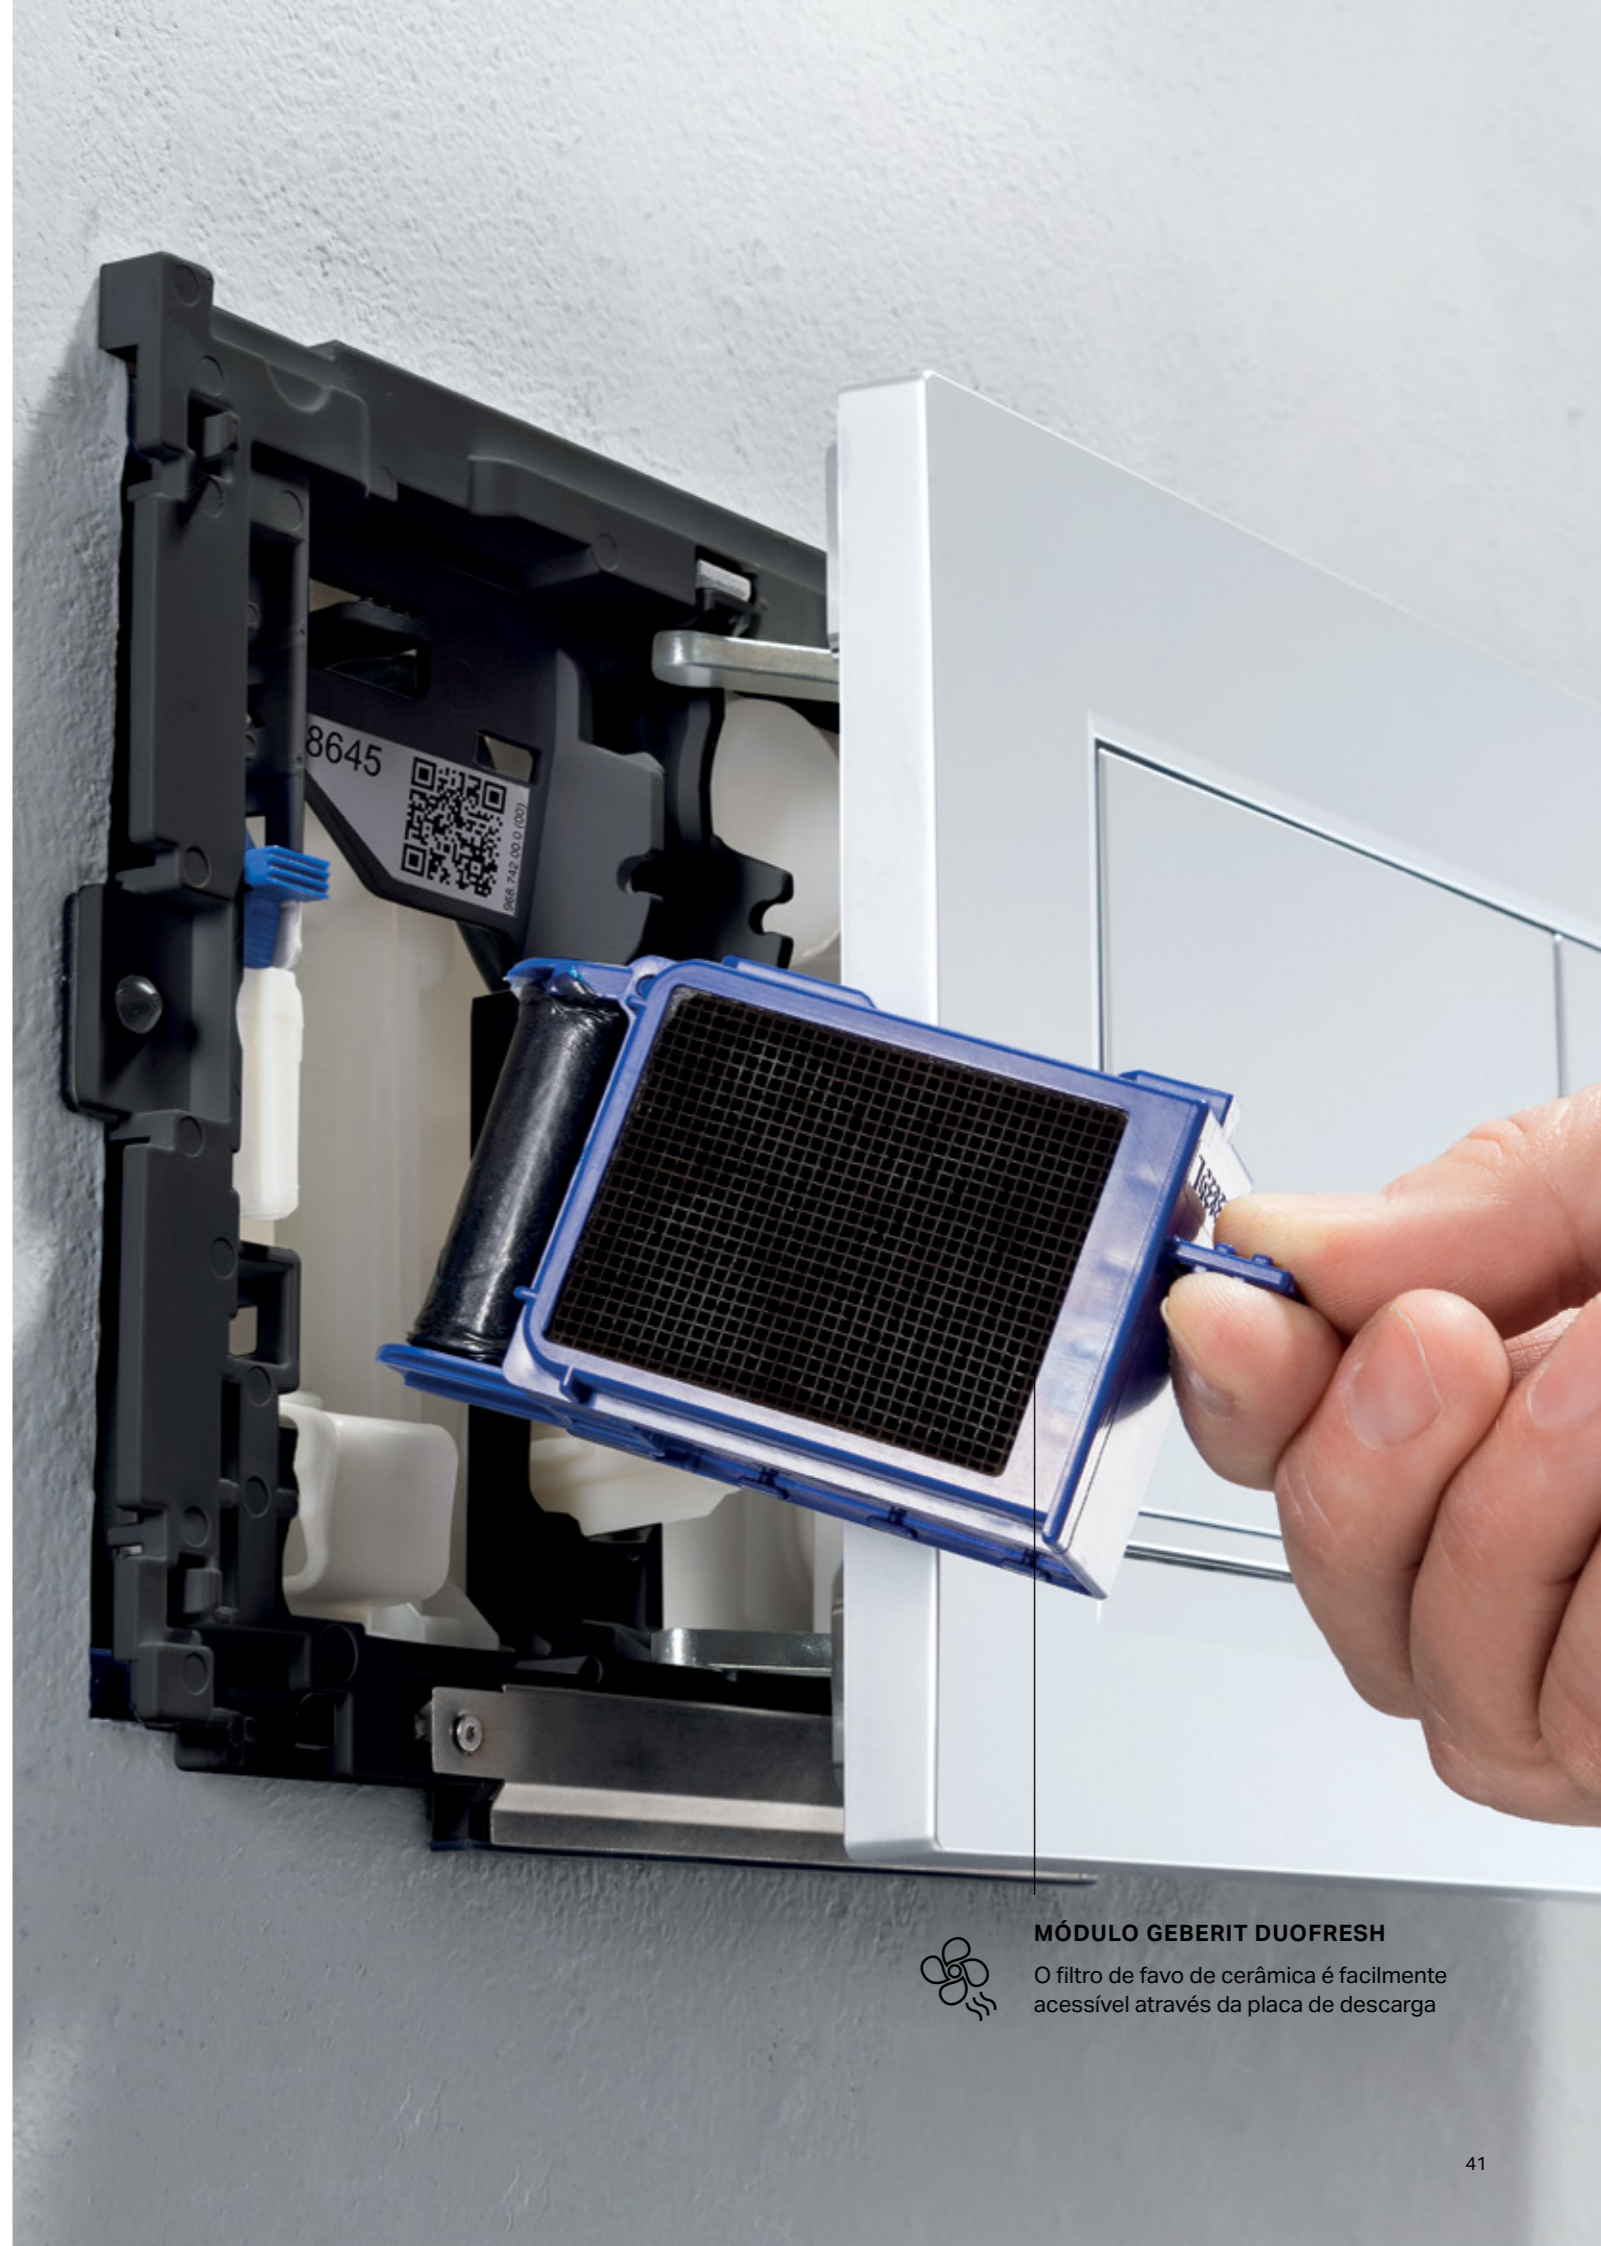

Sanita e bidé ao chão Geberit iCon

GEBERIT DUOFRESH MELHOR SEM ODORES

OS ODORES DESAGRADÁVEIS NA CASA DE BANHO SÃO COISA DO PASSADO

O que já existe na cozinha há muito tempo, é agora também aplicado nas casas de banho: um sistema de eliminação de odores eficaz. As soluções tradicionais como abrir janelas no inverno, acender velas e utilizar sprays perfumados apenas escondem os maus cheiros, não os eliminam! O módulo Geberit DuoFresh elimina os maus odores diretamente na sanita. Graças ao sensor de proximidade, o sistema de eliminação de odores é ligado automaticamente quando alguém se senta na sanita. O ar é limpo a través de um filtro de favo de cerâmica e o ar limpo retorna à casa de banho. A luz de orientação LED embutida e a inserção do bloco de higiene oferecem um benefício adicional. O módulo Geberit DuoFresh é compatível com qualquer autoclismo de interior Sigma e com quase todas as placas de descarga da série Sigma.

MÓDULO GEBERIT DUOFRESH

VER VÍDEO
DE INSTALAÇÃO
E MANUTENÇÃO

MÓDULO GEBERIT DUOFRESH

O filtro de favo de cerâmica é facilmente acessível através da placa de descarga

Luz LED de orientação noturna para não incomodar quem está a dormir quando se vai à casa de banho durante a noite.

Sensor de proximidade que ativa automaticamente o sistema de eliminação de odores ao detetar um utilizador na sanita.

A intensidade da luz e o tempo de funcionamento podem regular-se a gosto, mesmo através do smartphone com a App Geberit Home.